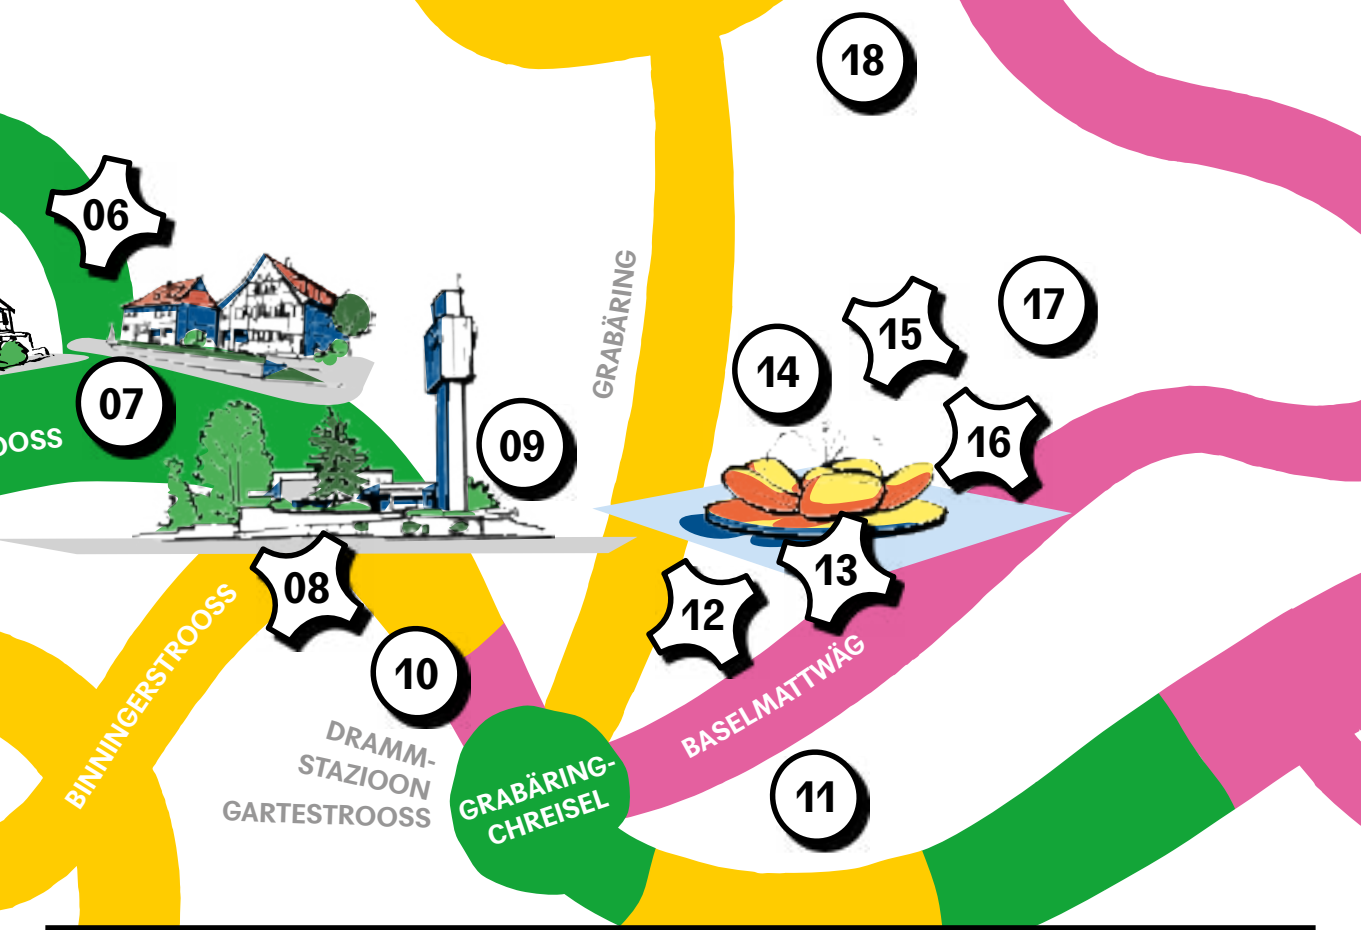

POMPIER-WAGGIS*Fasnachtsfigure*

→ Rund ume Dorfplatz

01 HERREGÄSSLER

→ Schönebuechstrooss

02 SPAARHÄFELI

→ Vorplatz Dorfchirche

03 GRÄNZWAGGIS

Neuwilerstrooss 10

14 SUURCHRUTSTAMPFER

→ Gmeinipaargg Wägmatä

15 WILDVIERTEL-CLIQUE

→ Gmeinipaargg Wägmatä

**16 DIE PRIVILEGIERTE
SCHWELLEMER**

→ Gmeinipaargg Wägmatä

17 IM BRÜEL WAGGIS

→ Gmeinipaargg Wägmatä

18 ROBI-RUNZLE

→ Robi-Gländ

ACHTIG!

Zuegang zur Fasnachts-Zoone numme mit ere dissjörige Allschwiler Fasnachtsblaggedde.

ligäng zur Fasnachts-Zone

- ♣ an dr Baslerstroos Egge Pestalozzigässli
- an dr Schönebuechstrooss
- ♣ an dr Neuwilerstrooss
- an dr Oberwilerstrooss
- ♣ an dr Hägeheimerstroos
Egge Klarastrooss