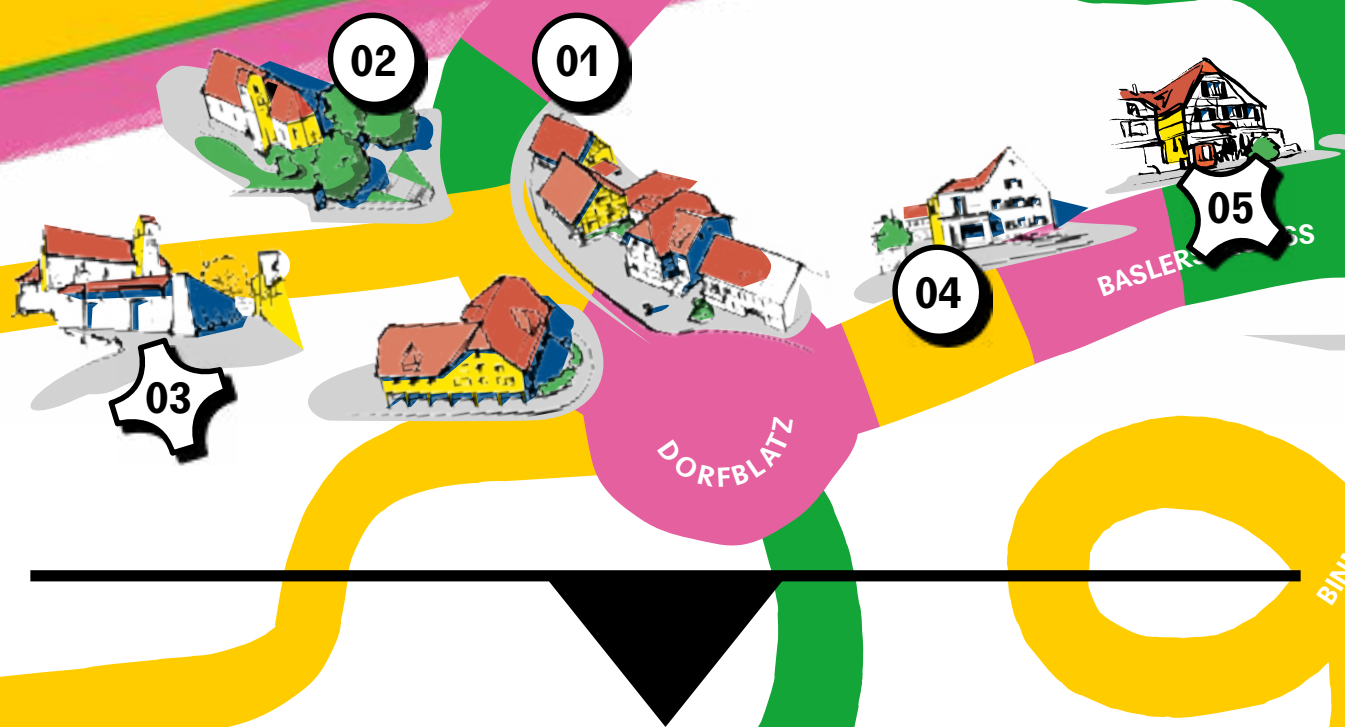

Allschwiler Fasnacht

Schmutzige Donnschtig

Äsche-Mittwuch

17:00

24.02. → 02.03.

**FASNACHT
ART**

19 FASNÄCHTLICHI
INSCHTALLAZIOONE
AN 11 STANDOORT

ÜBERSICHTS-BLAAN

POMPIER-WAGGIS*Fasnachtsfigure*

→ Rund ume Dorfplatz

01 HERREGÄSSLER

→ Schönebuechstrooss

02 SPAARHÄFELI

→ Vorplatz Dorfchirche

03 GRÄNZWAGGIS

Neuwilerstrooss 10

04 68er CHEPF→ Vorplatz Metzgerei
Birbaum**05 DORFRUNZLÄ**

→ Wiirtschaft Jägerstube

06 DORFPLATZFÄGER

→ Baslerstrooss 29

07 CHRUUTAGGER-CLIQUE

→ Baslerstrooss 29

**08 SCHWELLEMER
PÖNGGIS**

→ Chirche St. Peter und Paul

09 PINOT-TROIS

→ Chirche St. Peter und Paul

10 MÜHLIBACH STENZER

→ Baslerstrooss 82

11 QUELLEMER→ Parggblatz
Fürwehrmagazin**12 RUE DU BOEUF-RUECHE**

→ Gmeinipaargg Wägmatä

13 LINDEBAUM-PIRATE

→ Gmeinipaargg Wägmatä