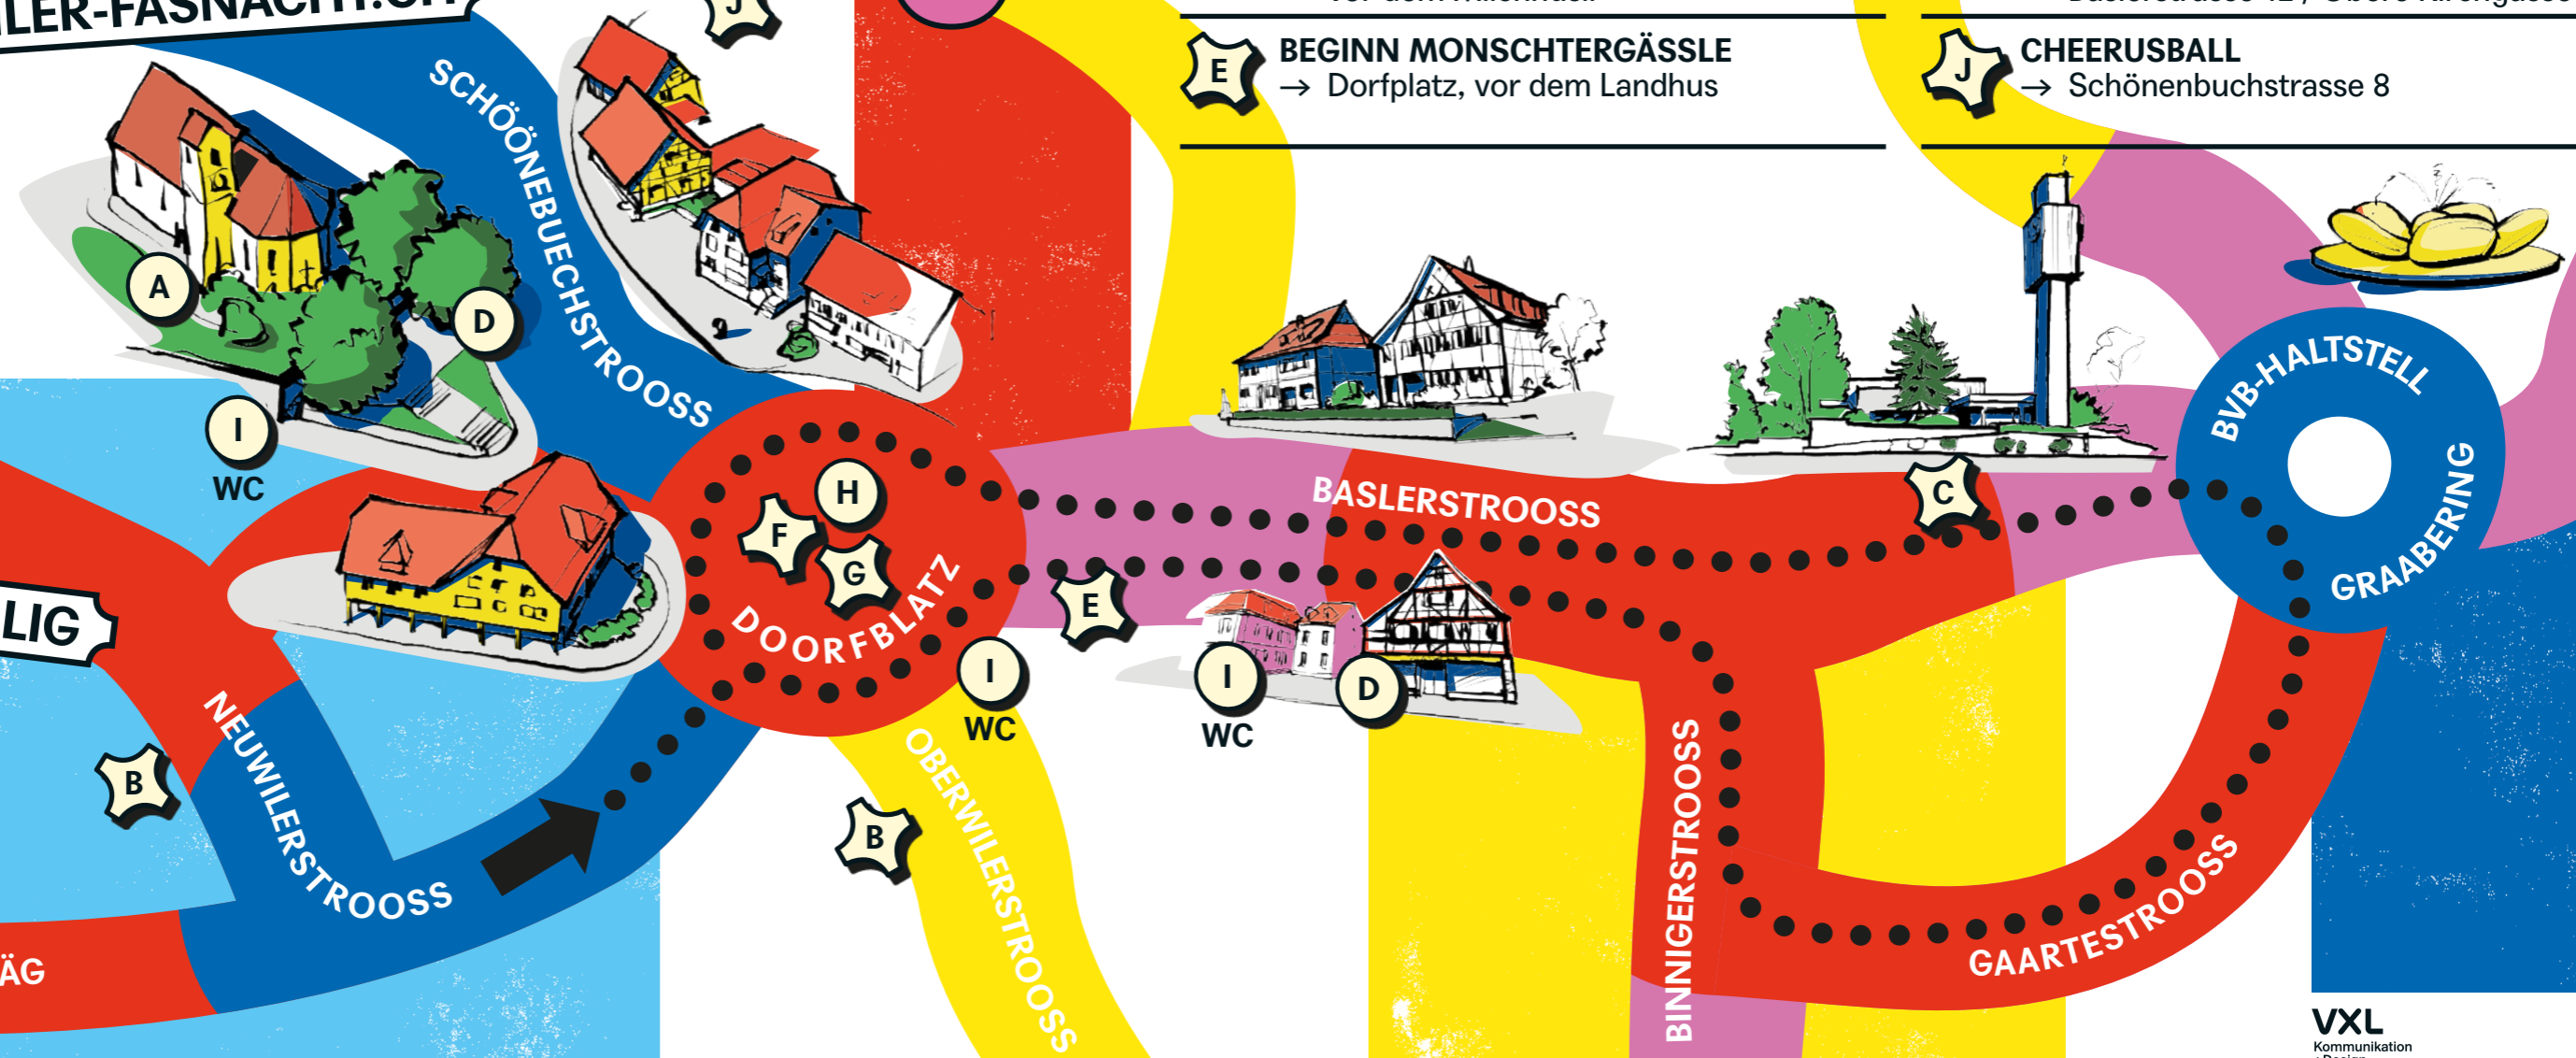

Allschwiler Fasnacht

WAS GOOT WO AB?

ROUTE MORGENSTREICH
→ Rund um den Dorfplatz

F LATERNENAUSSTELLUNG
→ Dorfplatz

A FASNACHTSGOTTESDIENST
→ Alte Dorfkirche

G GUGGENSTERNMARSCH
→ Dorfplatz

B BEREITSTELLUNGSRAUM UMZUG
→ Oberwilerstrasse / Neuweilerstrasse / Mühlebachweg

DORFBÄNGG
→ Beizen im Dorf

UMZUGSRUTE
→ Dorfplatz – Baslerstrasse – Binnergerstrasse – Gartenstrasse – Binnergerstrasse – Dorfplatz

ROUTE KINDERUMZUG
→ Dorfplatz – Baslerstrasse – bis Einmündung Binnergerstrasse – Baslerstrasse – Dorfplatz

C JURY
→ Binnergerstrasse, vor der Katholischen Kirche St. Peter und Paul

H FASNACHTSBEERDIGUNG
→ Dorfplatz

D GUGGENKONZERT
→ Dorfplatz, vor der Alten Dorfkirche / vor dem Milchhüsli

I ÖFFENTLICHE TOILETTEN
→ Oberwilerstrasse 2 / Baslerstrasse 12 / Obere Kirchgasse

E BEGINN MONSCHTERGÄSSLE
→ Dorfplatz, vor dem Landhus

J CHEERUSBALL
→ Schönenbuchstrasse 8

WWW.ALLSCHWILER-FASNACHT.CH

ZUUGSUFFSTELLIG