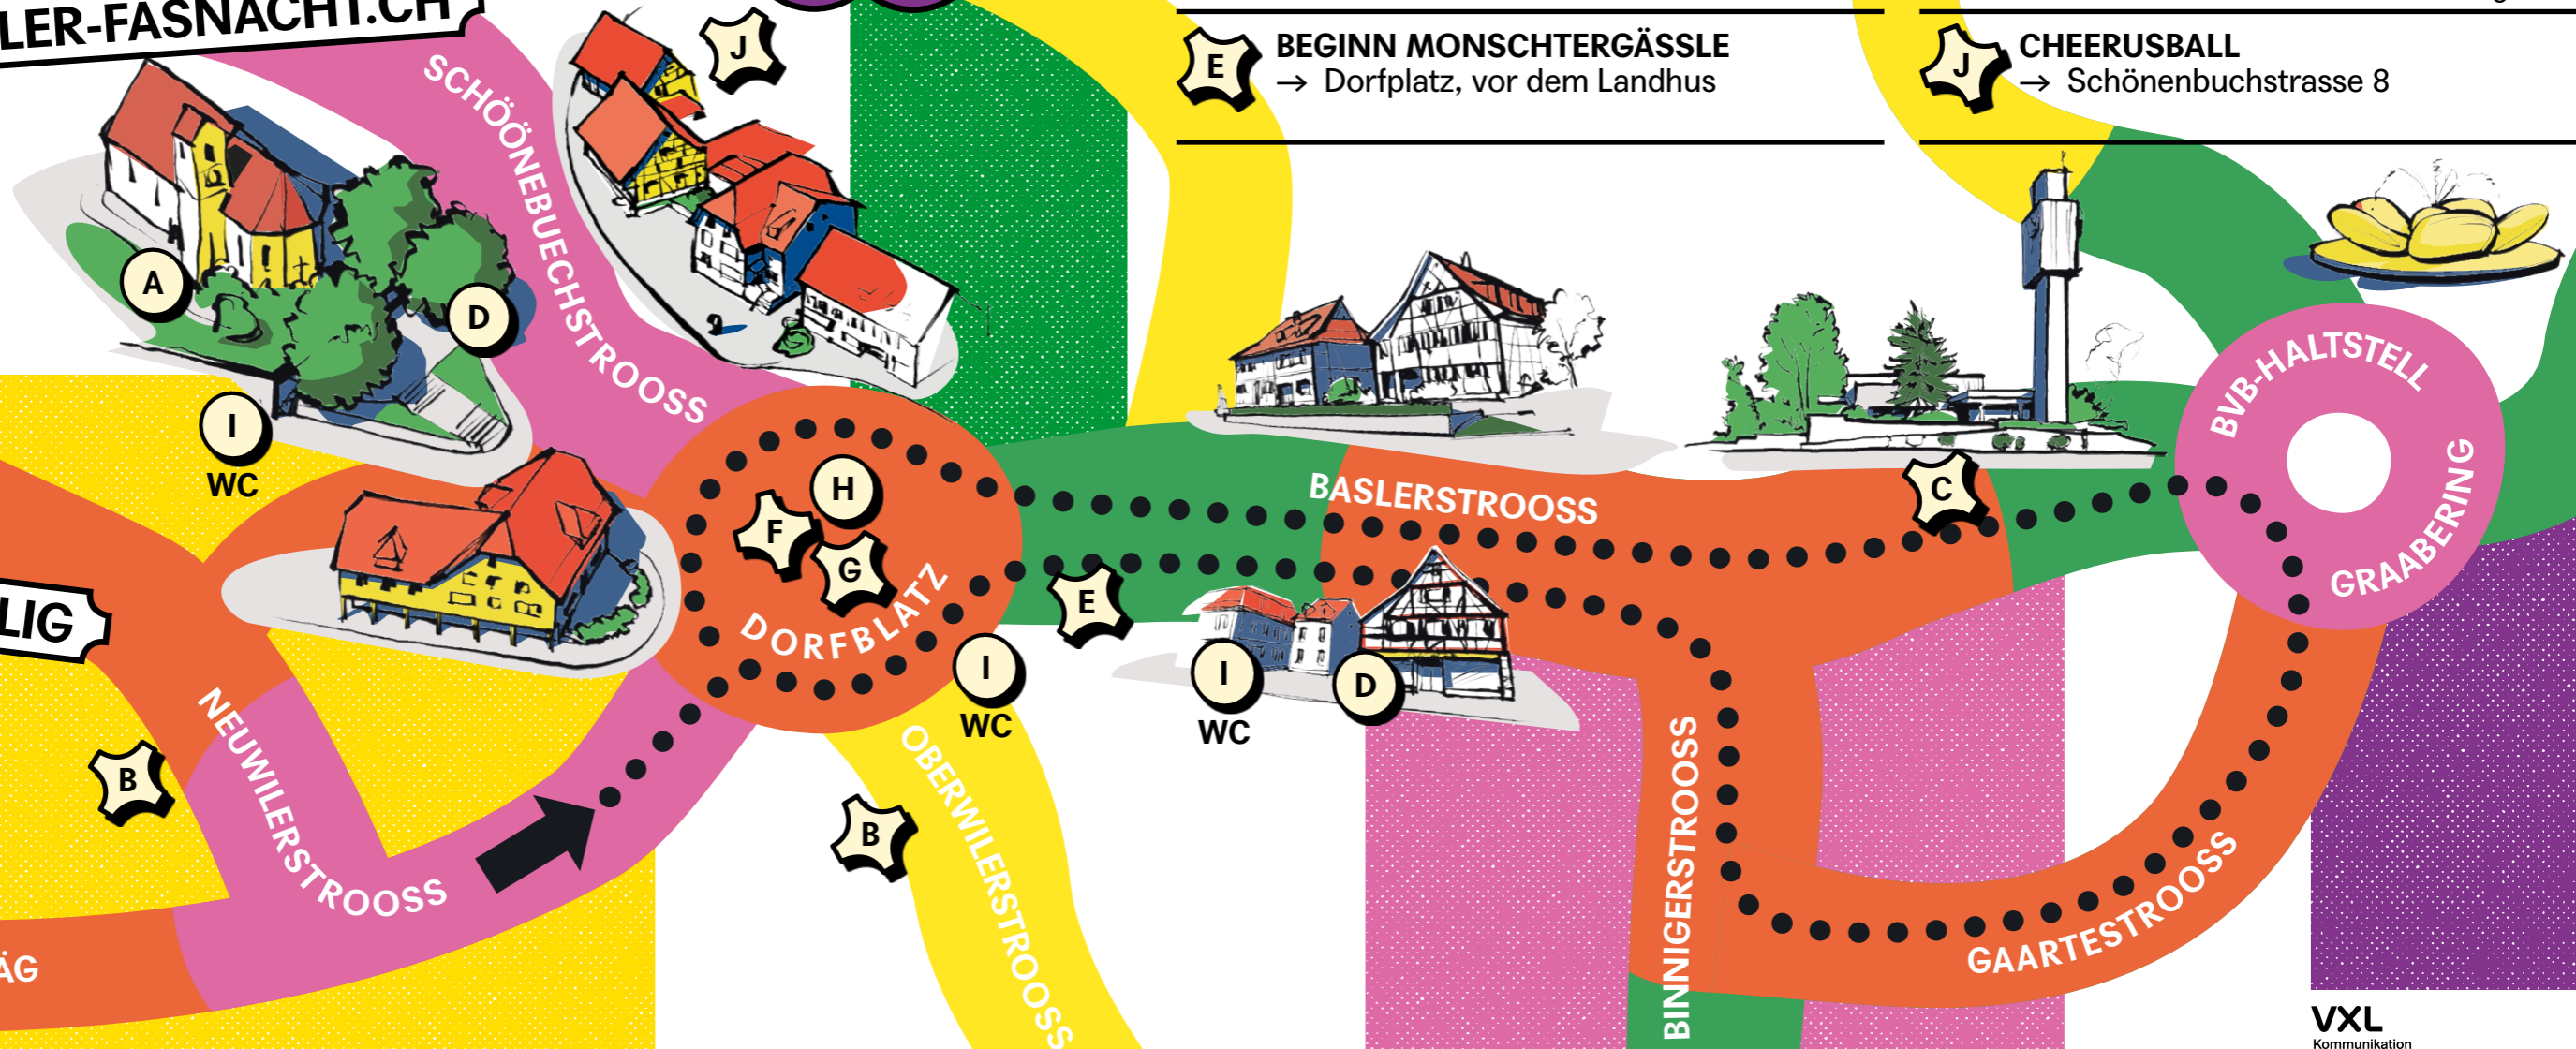

# Allschwiler Fasnacht

WWW.ALLSCHWILER-FASNACHT.CH

ZUUGSUFFSTELLIG

## WAS GOOT WO AB?

- ROUTE MORGENSTREICH**  
→ Rund um den Dorfplatz
- FASNACHTSGOTTESDIENST**  
→ Alte Dorfkirche
- BEREITSTELLUNGSRAUM UMZUG**  
→ Oberwilerstrasse / Neuweilerstrasse / Mühlebachweg
- UMZUGSROUTE**  
→ Dorfplatz – Baslerstrasse – Binnigerstrasse – Gartenstrasse – Binnigerstrasse – Dorfplatz
- JURY**  
→ Binnigerstrasse, vor der Katholischen Kirche St. Peter und Paul
- GUGGENKONZERT**  
→ Dorfplatz, vor der Alten Dorfkirche / vor dem Milchhüsli
- BEGINN MONSCHTERGÄSSLE**  
→ Dorfplatz, vor dem Landhus
- LATERNENAUSSTELLUNG**  
→ Dorfplatz
- GUGGENSTERNMARSCH**  
→ Dorfplatz
- DORFBÄNGG**  
→ Beizen im Dorf
- ROUTE KINDERUMZUG**  
→ Dorfplatz – Baslerstrasse – bis Einmündung Binnigerstrasse – Baslerstrasse – Dorfplatz
- FASNACHTSBEERDIGUNG**  
→ Dorfplatz
- ÖFFENTLICHE TOILETTEN**  
→ Oberwilerstrasse 2 / Baslerstrasse 12 / Obere Kirchgasse
- CHEERUSBALL**  
→ Schönenbuchstrasse 8